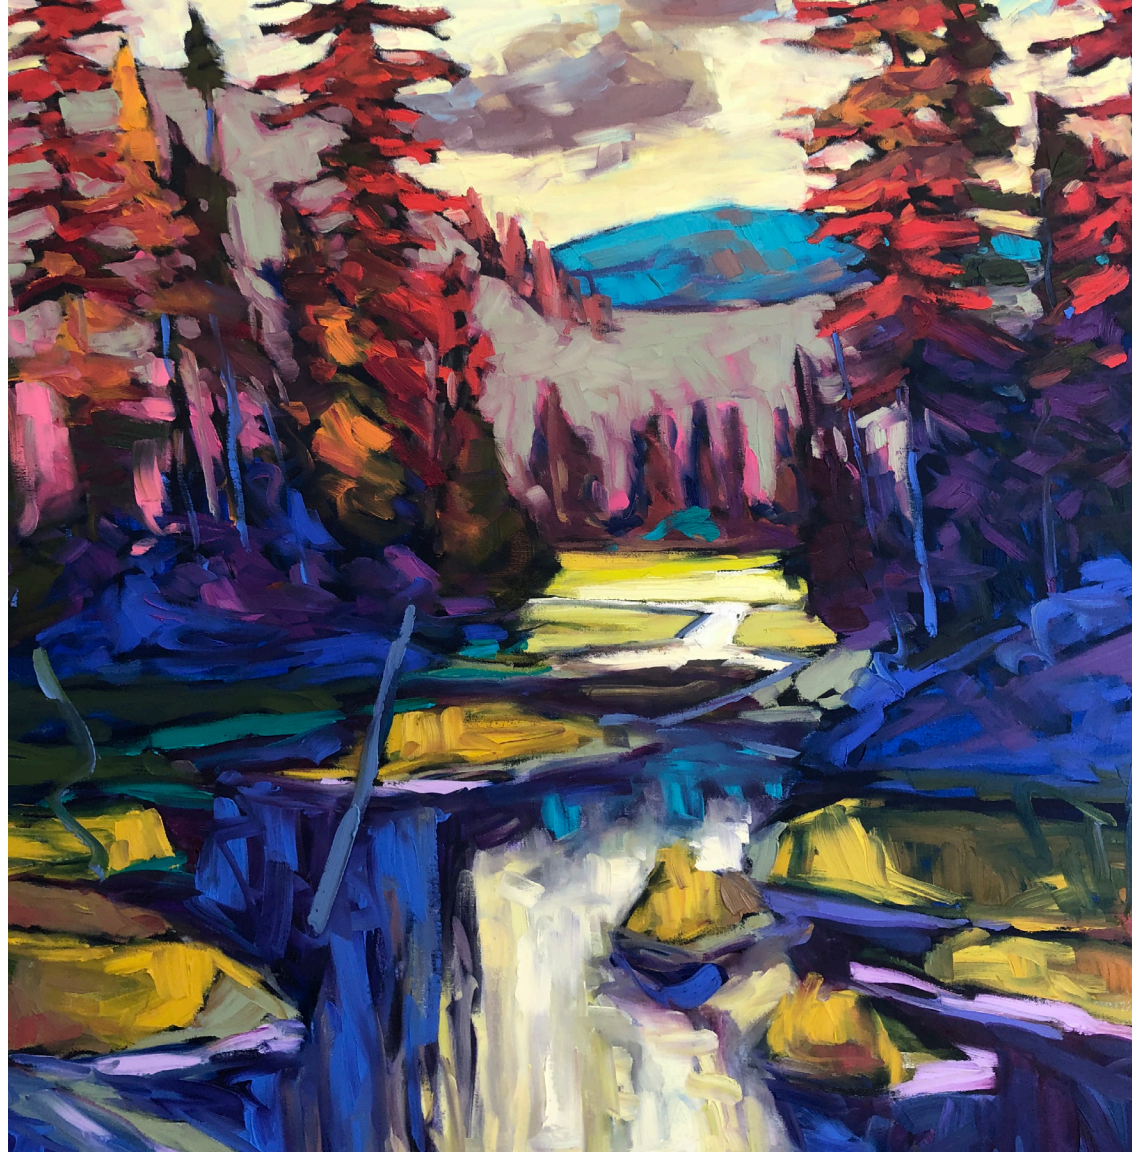

galerie de paysages canadiens

gordon harrison

canadian landscape gallery

ottawa

gallery galerie

465, promenade sussex drive
ottawa ON K1N 6Z4
613.746.6853

studio atelier

67, rideau terrace
new edinburgh, ottawa
ON K1M 2A2

laurentians laurentides

studio and bed & breakfast
atelier et gîte

90, chemin du lac-violon
entrelacs QC J0T 1L0

(25 minutes from-de saint-sauveur, 45 minutes
from-de mont-tremblant, 2.25 hours-heures
from-d'ottawa, 1 hour-heure from-de montréal,
6 hours-heures from-de toronto)

450.228.2539

info@gordonharrisingallery.com

© gordon harrison 2019

gordonharrisingallery.com